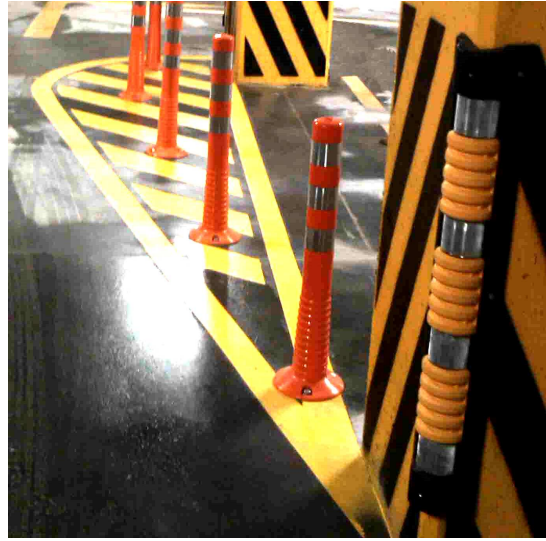

## Kolon Köşe Koruyucu

Ölçüler / Sizes : (HxWxT) 800x120x20mm  
Reflektif / Reflective : REFLEKTİF BAND  
Malzeme / Material : %100KAUÇUK  
Ağırlık / Weight : 2.60 Kg

Ölçüler/Sizes : (LxWxH) 900x140x90 mm  
Malzeme/Material : PU-PPC  
Renk/Color :  
Ağırlık/Weight : 1.55 kg  
Özellik/Feature : PU Darbe Emici Körüklü  
PU Bump Absorbent Bellows  
Montaj/Fixation : Ø8x12 mm Vida Dubel  
Ø8x12 mm Screw Anchor